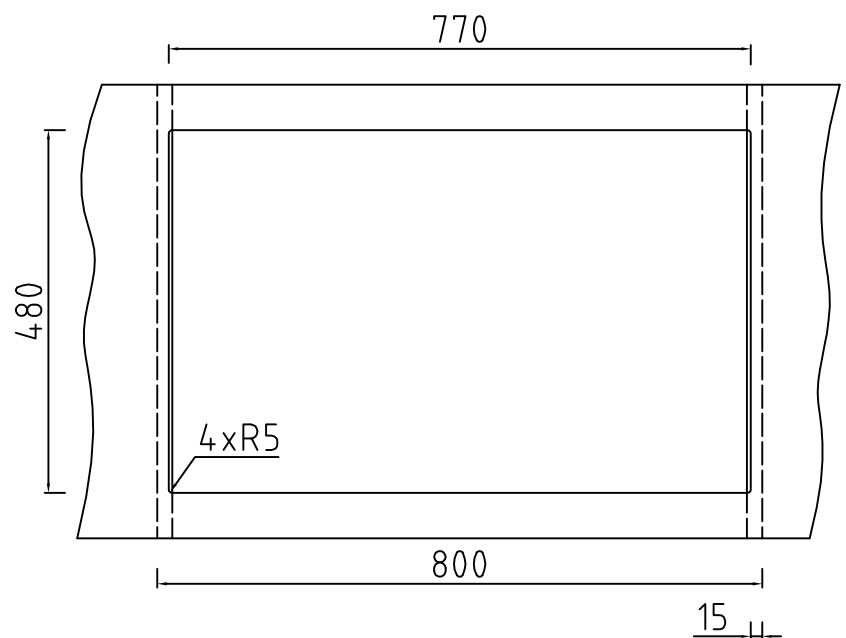

Mera 80 køkkenvask

Udskæringsmål

Varenr.: 11082M

VVS-nr.: 682493151

Min. skabsbredde:

800 mm

UDSKÆRINGSMÅL
AUSSPARUNG
CUTOUT

Nedfældning
Einbau
Normal installation

LAVABO®

Vi anbefaler, på grund af materialemæssige tolerancer på +/- 1,5 %, at foretage udskæringen baseret på den leverede vask.