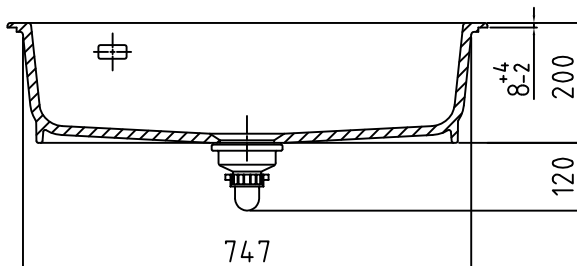

Mera 80 køkkenvask

Udskæringsmål

Varenr.: 11082M

VVS-nr.: 682493151

Min. skabsbredde:

800 mm

UDSKÆRINGSMÅL
AUSSPARUNG
CUTOUT

Nedfældning
Einbau
Normal installation

LAVABO®

Vi anbefaler, på grund af materialemæssige tolerancer på +/- 1,5 %, at foretage udskæringen baseret på den leverede vask.