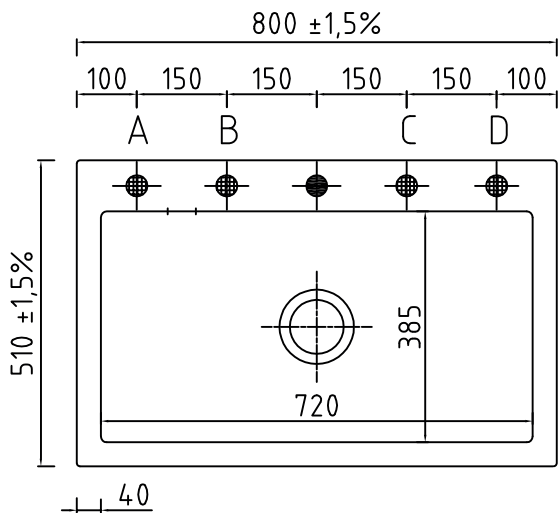

Mera 80 køkkenvask

Udskæringsmål

Varenr.: 11082M

VVS-nr.: 682493151

Min. skabsbredde:

800 mm

UDSKÆRINGSMÅL
AUSSPARUNG
CUTOUT

Nedfældning
Einbau
Normal installation

LAVABO®

Vi anbefaler, på grund af materialemæssige tolerancer på +/- 1,5 %, at foretage udskæringen baseret på den leverede vask.